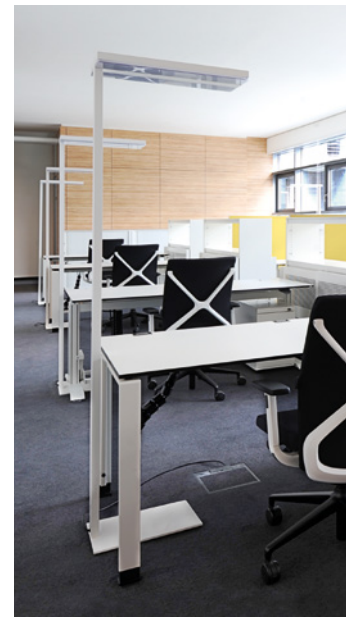

CHOCOLATE

Chocolate ist die Verbindung von Ästhetik und gelebter Nachhaltigkeit: Maße und Materialität der Leuchte definieren ein neues visuelles Niveau im Bereich der Bürobeleuchtung. Ein Tageslicht- und ein Anwesenheitssensor garantieren tagtäglich und ohne Zutun einen optimierten Energieverbrauch.

ab 811,00 € inkl. MwSt.
www.artemide.de/chocolate

QUADRO OFFICE NORD DIE BÜROEINRICHTER GMBH

Tel.: 0451 610 2498, Fax: 0451 610 2498, info@quadro-office-nord.de, www.quadro-office-nord.de

Artemide®