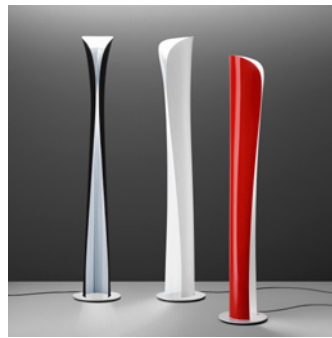

Ein besonderer Vorteil liegt im kombinierten Beleuchtungssystem mit einer allgemeinen und gleichförmigen Beleuchtung der gesamten Umgebung und einer spezifischen Schreibtischbeleuchtung.

DEMETRA

Ihre justierbaren Arme garantieren ein besonders hohes Maß an Flexibilität und Funktionalität, bei einem gleichzeitig minimalistischen Design. In Kombination mit einem Touch Dimmer am Leuchtenkopf und wahlweise mit einem Anwesenheitssensor ist diese Schreibtischleuchte zudem hoch effektiv und effizient. Die Lichtausbeute der Demetra ist mit 71lm/W sehr gut, ebenso der Betriebswirkungsgrad von 85%.

Alle Eigenschaften machen die Demetra zu einer visionären Neuinterpretation der weltweit bekannten Tolomeo. Artemide ist mit der Demetra eine neue Leuchtenikone gelungen.

ab 294,00 € inkl. MwSt.
www.artemide.de/demetra

TOLOMEO LED

Tolomeo LED ist Ausdruck der Artemide Philosophie von Innovation, Qualität und Design. So ist die Tolomeo – die durch ihre Einzigartigkeit einen unvergleichlichen Siegeszug um die ganze Welt gefeiert hat – bestückt mit neuer LED Technologie. Qualität und Design sind unverändert geblieben als ein Zeichen unserer Wertschätzung gegenüber einer Form, die sich einer wohl einmaligen Beliebtheit erfreut.

ab 231,00 € inkl. MwSt.
www.artemide.de/tolomeo-led

CADMO

Cadmo besteht aus einem feinen, gestanzten Aluminiumblatt. Die Stehleuchte wirft ein sanftes Licht an die Decke und erzeugt ein gestreutes Licht, das aus der vertikalen Öffnung der Leuchte austritt. Die indirekte Lichtemission durch die obere der beiden unterschiedlich großen Öffnungen sowie die gestreute Lichtverteilung durch die vordere organische Öffnung werden durch Halogenlampen, Metalllampen oder LED erzeugt und sind separat regelbar.